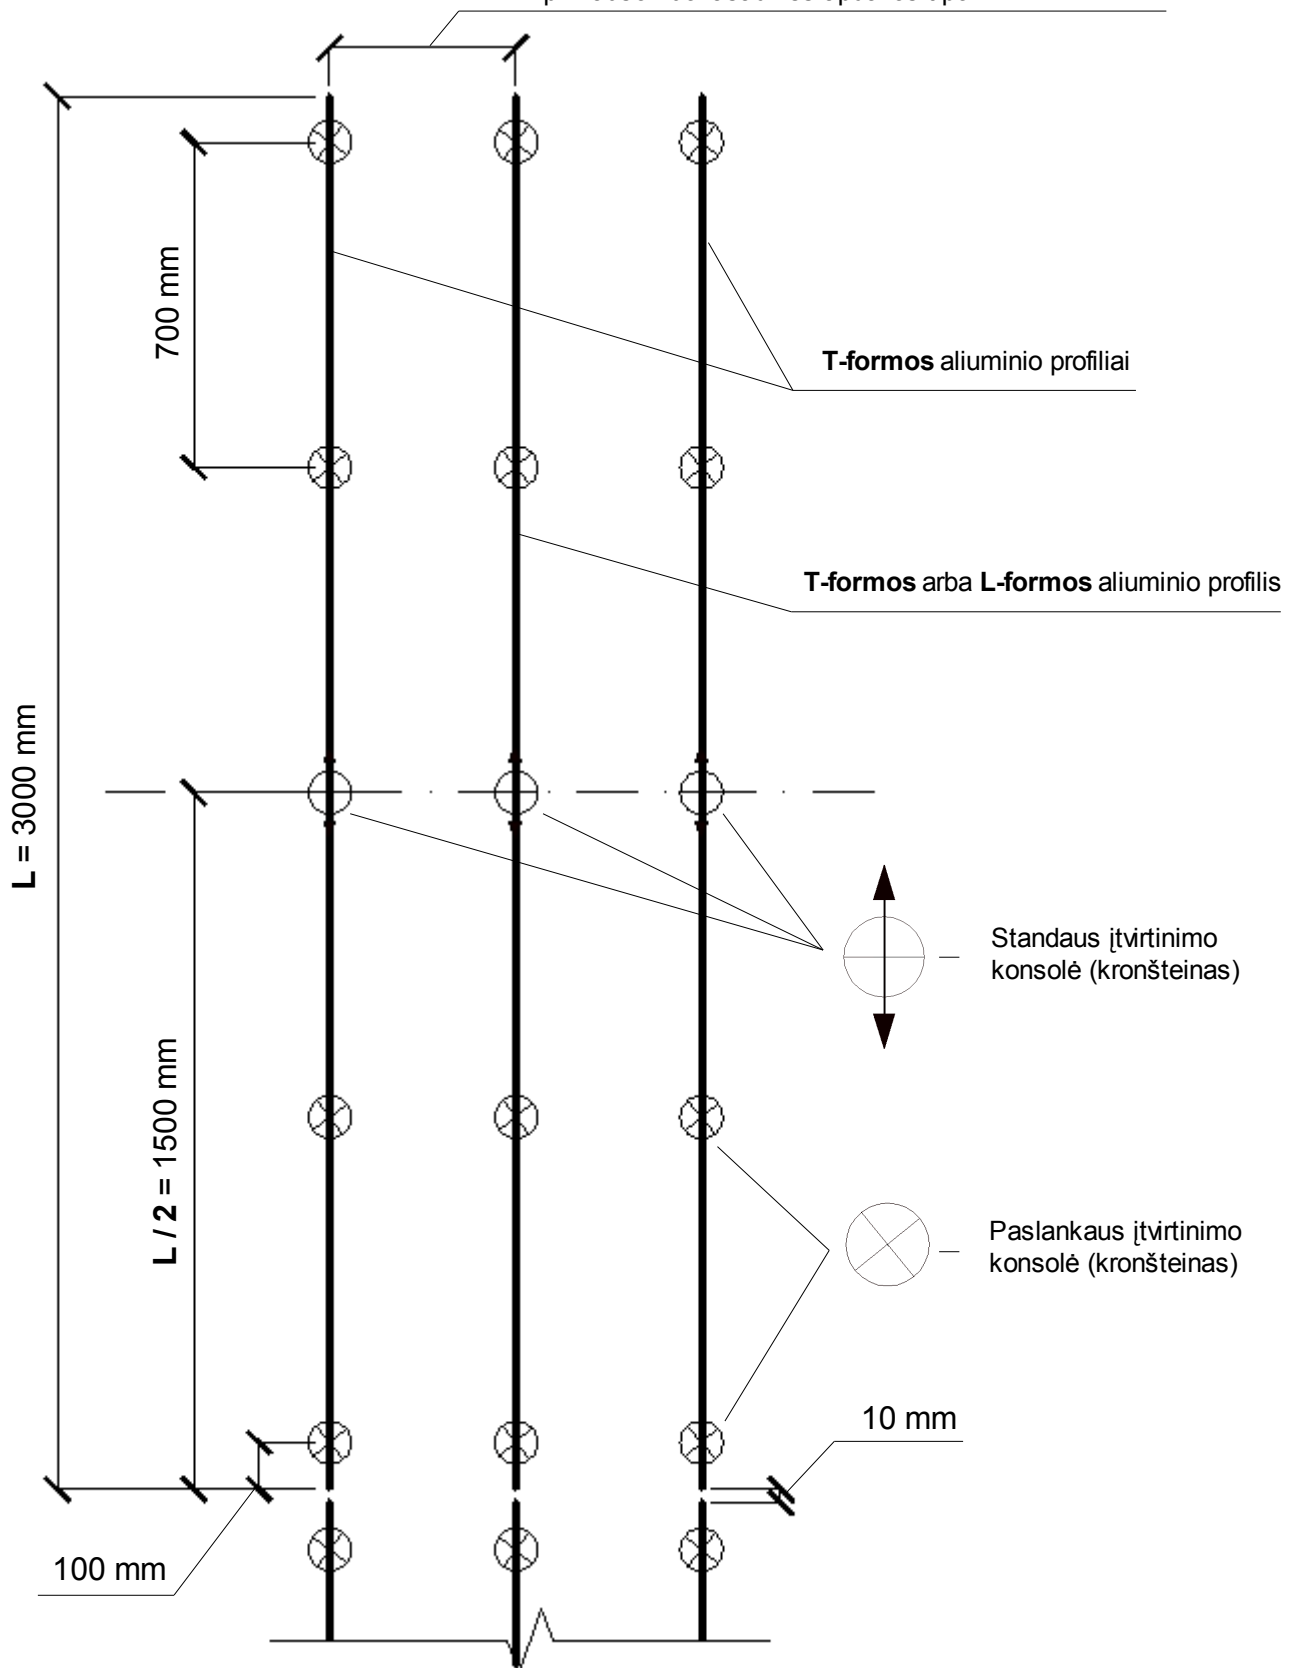

Ventiliuojamų fasadų vertikalaus aliuminio karkaso supaprastinta montavimo schema

b = horizontalus atstumas tarp vertikalaus karkaso juostų
priklauso nuo fasadinės apdailos tipo

UAB "PLANTAS"
Dubysos 31, Klaipėda,
Tel. 8 46 341339; Faks. 8 46 344517,
info@plantas.lt; www.plantas.lt.